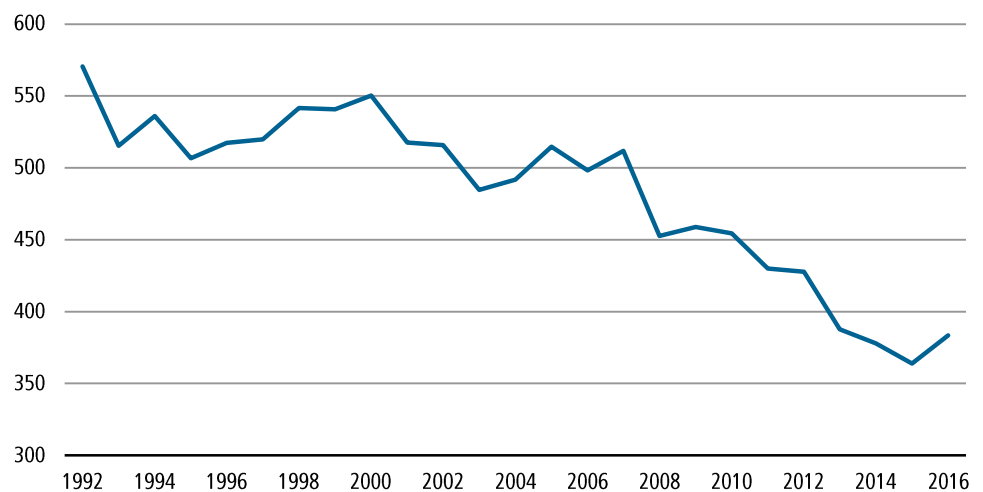

2016-imi imigassamik eqqussuineq tunisassiornerlu

*Imigassaq
eqqussorneqartoq
tunisassiarineqartartorlu
5,4 pct.-imik
annertuseriarpoq*

2016-imi imigassaq akoqanngitsoq eqqussuunneqartoq tunisassiarineqartorlu 383 tusind literiusimavoq, titartagaq 1 takuuk. Tamanna ukiup siulianut sanilliullugu 20 tusind literinik annertuseriarneruvoq, 5,4 pct.-iulluni. Innuttaasunut 15-ileereersimasunut agguataaraanni imigassaq akoqanngitsoq inummut ataatsimut 2016-imi agguaqatigiissillugu 8,7 literiusimavoq, ukiup siuliani 8,3 literiusimasoq.

*Sapaatip akunneranut
immiartorfiit aqqanillit
sinnilaarlugit*

2016-imi innuttaasut 15-ileereersimasut agguaqatigiissillugu inummut ataatsimut 8,7 literimik imigassamik akoqanngitsumik atuinerat isumaqarportaaq inuup ataatsip agguaqatigiissillugu sapaatip akunneranut immiartorfiit (genstand) 11,2 imertarsimagai. Taakkunani immiartorfinni immiaaqqat 7,9-upput, viinni 2,3 kimittoorlu ataasiulluni.

Naatsorsuinermi aallaaviuvoq immiartorfik imigassamik akoqanngitsumik 1,5 cl-imik imalik.

Titartagaq 1.

Imigassamik akoqanngitsumik eqqussuineq tunisassiornerlu, 1.000 liter

Najaqqutaq: Naatsorsueqqissaartarfik, <http://bank.stat.gl/ALNALK1>

Saqqummiussaqaq "2016-imi imigassamik eqqussuineq tunisassiornerlu" pdf-fiilitut Naatsorsueqqissaartarfiup nittartagaani www.stat.gl-mi aaneqarsinnaavoq. Paasissutissanik sukumiinerusunik pissarserusukkaanni aamma nittartakkami aaneqarsinnaapput.

Paasissutissanik allanik perusukkaanni Naatsorsueqqissaartarfiup pisortaa Anders Blaabjerg saaffigineqarsinnaavoq. E-mail: abla@stat.gl (tlf. 34 57 81).

Inussiarnersumik inuulluaqqusillunga

Anders Blaabjerg

Naatsorsueqqissaartarfiup pisortaa